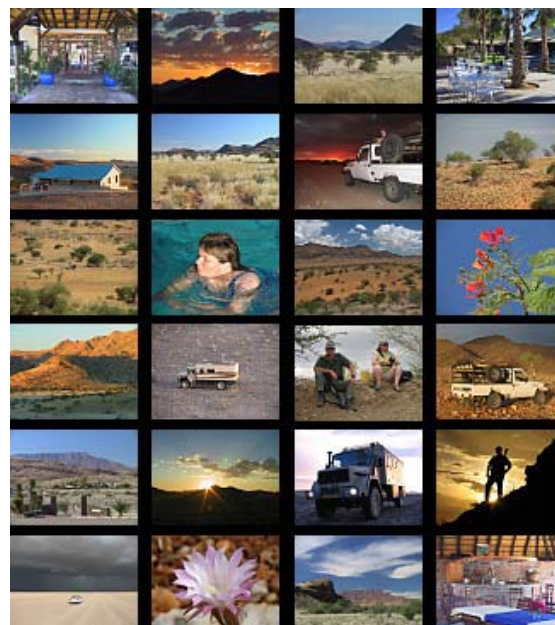

## Rooisand Desert Ranch — Bildergalerien

[HOME](#)

[Rooisand Lage](#)

[Ranch + Gästezimmer](#)

[Freizeit + Relaxen](#)

[Aktivitäten auf Rooisand](#)

[Jagen auf Rooisand](#)

[Essen + Trinken auf Rooisand](#)

[Tagesausflüge von Rooisand](#)

[Rooisand Farmtechnik](#)

[Rooisand Preisinformationen](#)

[Rooisand Bildergalerien](#)

[Rooisand News](#)

Auf dieser Seite haben wir für Sie eine Anzahl von Bildergalerien bereitgestellt. **Jede dieser Galerien wird in einem separaten Browserfenster geöffnet.** Um zu dieser Seite zurück zu kehren, schließen Sie das jeweilige Galeriefenster einfach wieder.

- [Rooisand Landschaft](#)
- [Rooisand Vogelwelt](#)
- [Rooisand Mineralien](#)
- [Rooisand Felszeichnungen](#)
- [Rooisand Sundowner](#)
- [Rooisand Pirschfahrten](#)
- [Rooisand Sternwarte](#)
- [Rooisand Herbstimpressionen, April 2009](#)
- [Rooisand Impressionen nach der Regenzeit, April 2009](#)

**Lassen Sie sich von unseren Bildern inspirieren und besuchen Sie Namibia und die Rooisand Desert Ranch. So kennen Sie Afrika nur aus großen Hollywood Filmen.**

Und wenn Ihnen unsere Bildergalerien gefallen haben, dann fordern Sie doch einfach ein unverbindliches Angebot per Email für Ihren persönlichen Aufenthalt bei uns an.